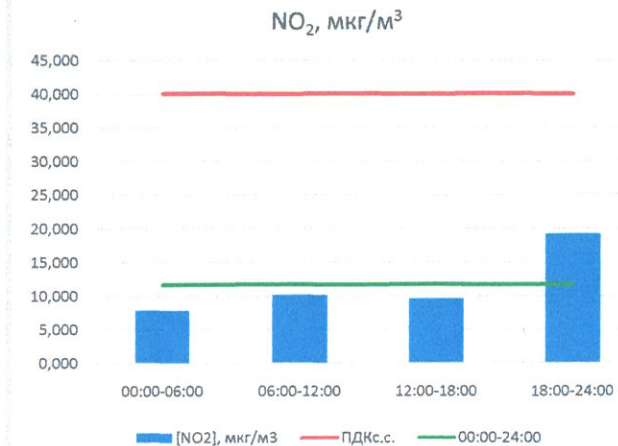

Отчёт о состоянии атмосферного воздуха за 26.09.2022

	Направление ветра	[NO], мкг/м <sup>3</sup>	[NO <sub>2</sub> ], мкг/м <sup>3</sup>	[CO], мг/м <sup>3</sup>	[SO <sub>2</sub> ], мкг/м <sup>3</sup>	[Пыль], мкг/м <sup>3</sup>
00:00-06:00	ЗЮЗ 253	0,037	7,859	0,177	1,817	10,907
06:00-12:00	ЗЮЗ 253	2,467	10,185	0,235	1,755	18,042
12:00-18:00	ЗЮЗ 238	1,598	9,616	0,232	0,001	22,528
18:00-24:00	ЮВ 145	55,300	19,216	0,363	0,001	14,095
00:00-24:00	ЮЗ 222	14,850	11,719	0,252	0,893	16,393
ПДК <sub>с.с.</sub>	-	60,0	40,0	3,0	50,0	150,0
Приборы, находящиеся в поверке на момент выдачи отчета						