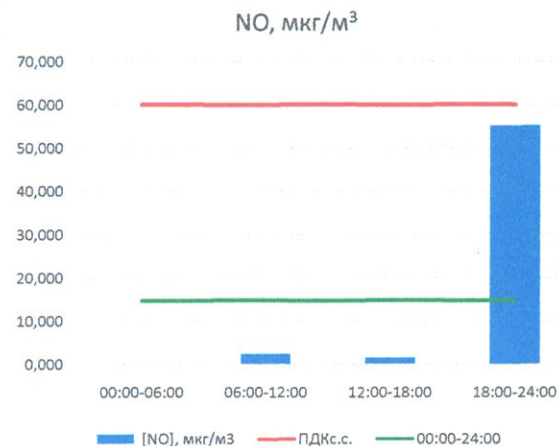

Отчёт о состоянии атмосферного воздуха за 26.09.2022

	Направление ветра	[NO], мкг/м <sup>3</sup>	[NO <sub>2</sub> ], мкг/м <sup>3</sup>	[CO], мг/м <sup>3</sup>	[SO <sub>2</sub> ], мкг/м <sup>3</sup>	[Пыль], мкг/м <sup>3</sup>
00:00-06:00	ЗЮЗ 253	0,037	7,859	0,177	1,817	10,907
06:00-12:00	ЗЮЗ 253	2,467	10,185	0,235	1,755	18,042
12:00-18:00	ЗЮЗ 238	1,598	9,616	0,232	0,001	22,528
18:00-24:00	ЮВ 145	55,300	19,216	0,363	0,001	14,095
00:00-24:00	ЮЗ 222	14,850	11,719	0,252	0,893	16,393
ПДК <sub>с.с.</sub>	-	60,0	40,0	3,0	50,0	150,0
Приборы, находящиеся в поверке на момент выдачи отчета						