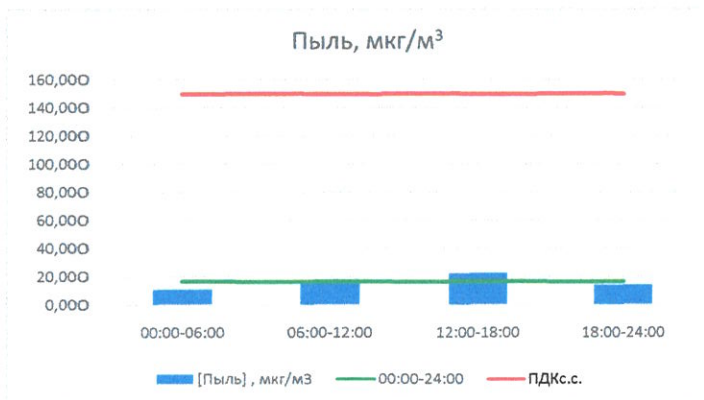

Отчёт о состоянии атмосферного воздуха за 26.09.2022

	Направление ветра	[NO], мкг/м <sup>3</sup>	[NO <sub>2</sub> ], мкг/м <sup>3</sup>	[CO], мг/м <sup>3</sup>	[SO <sub>2</sub> ], мкг/м <sup>3</sup>	[Пыль], мкг/м <sup>3</sup>
00:00-06:00	ЗЮЗ 253	0,037	7,859	0,177	1,817	10,907
06:00-12:00	ЗЮЗ 253	2,467	10,185	0,235	1,755	18,042
12:00-18:00	ЗЮЗ 238	1,598	9,616	0,232	0,001	22,528
18:00-24:00	ЮВ 145	55,300	19,216	0,363	0,001	14,095
00:00-24:00	ЮЗ 222	14,850	11,719	0,252	0,893	16,393
ПДК <sub>с.с.</sub>	-	60,0	40,0	3,0	50,0	150,0
Приборы, находящиеся в поверке на момент выдачи отчета						