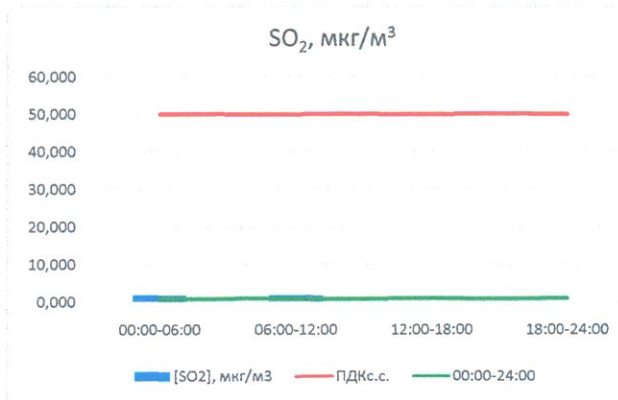

Отчёт о состоянии атмосферного воздуха за 26.09.2022

	Направление ветра	[NO], мкг/м <sup>3</sup>	[NO <sub>2</sub> ], мкг/м <sup>3</sup>	[CO], мг/м <sup>3</sup>	[SO <sub>2</sub> ], мкг/м <sup>3</sup>	[Пыль], мкг/м <sup>3</sup>
00:00-06:00	ЗЮЗ 253	0,037	7,859	0,177	1,817	10,907
06:00-12:00	ЗЮЗ 253	2,467	10,185	0,235	1,755	18,042
12:00-18:00	ЗЮЗ 238	1,598	9,616	0,232	0,001	22,528
18:00-24:00	ЮВ 145	55,300	19,216	0,363	0,001	14,095
00:00-24:00	ЮЗ 222	14,850	11,719	0,252	0,893	16,393
ПДК <sub>с.с.</sub>	-	60,0	40,0	3,0	50,0	150,0
Приборы, находящиеся в поверке на момент выдачи отчета						