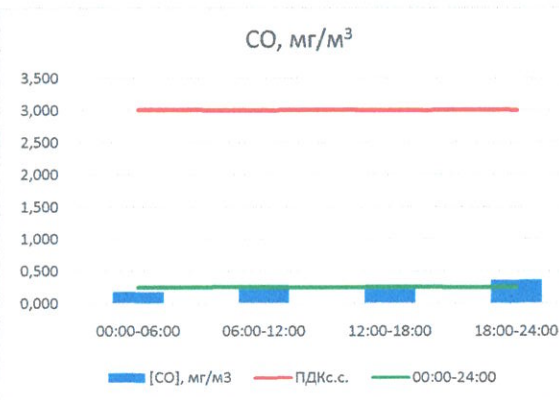

Отчёт о состоянии атмосферного воздуха за 26.09.2022

	Направление ветра	[NO], мкг/м <sup>3</sup>	[NO <sub>2</sub> ], мкг/м <sup>3</sup>	[CO], мг/м <sup>3</sup>	[SO <sub>2</sub> ], мкг/м <sup>3</sup>	[Пыль], мкг/м <sup>3</sup>
00:00-06:00	ЗЮЗ 253	0,037	7,859	0,177	1,817	10,907
06:00-12:00	ЗЮЗ 253	2,467	10,185	0,235	1,755	18,042
12:00-18:00	ЗЮЗ 238	1,598	9,616	0,232	0,001	22,528
18:00-24:00	ЮВ 145	55,300	19,216	0,363	0,001	14,095
00:00-24:00	ЮЗ 222	14,850	11,719	0,252	0,893	16,393
ПДК <sub>с.с.</sub>	-	60,0	40,0	3,0	50,0	150,0
Приборы, находящиеся в поверке на момент выдачи отчета						